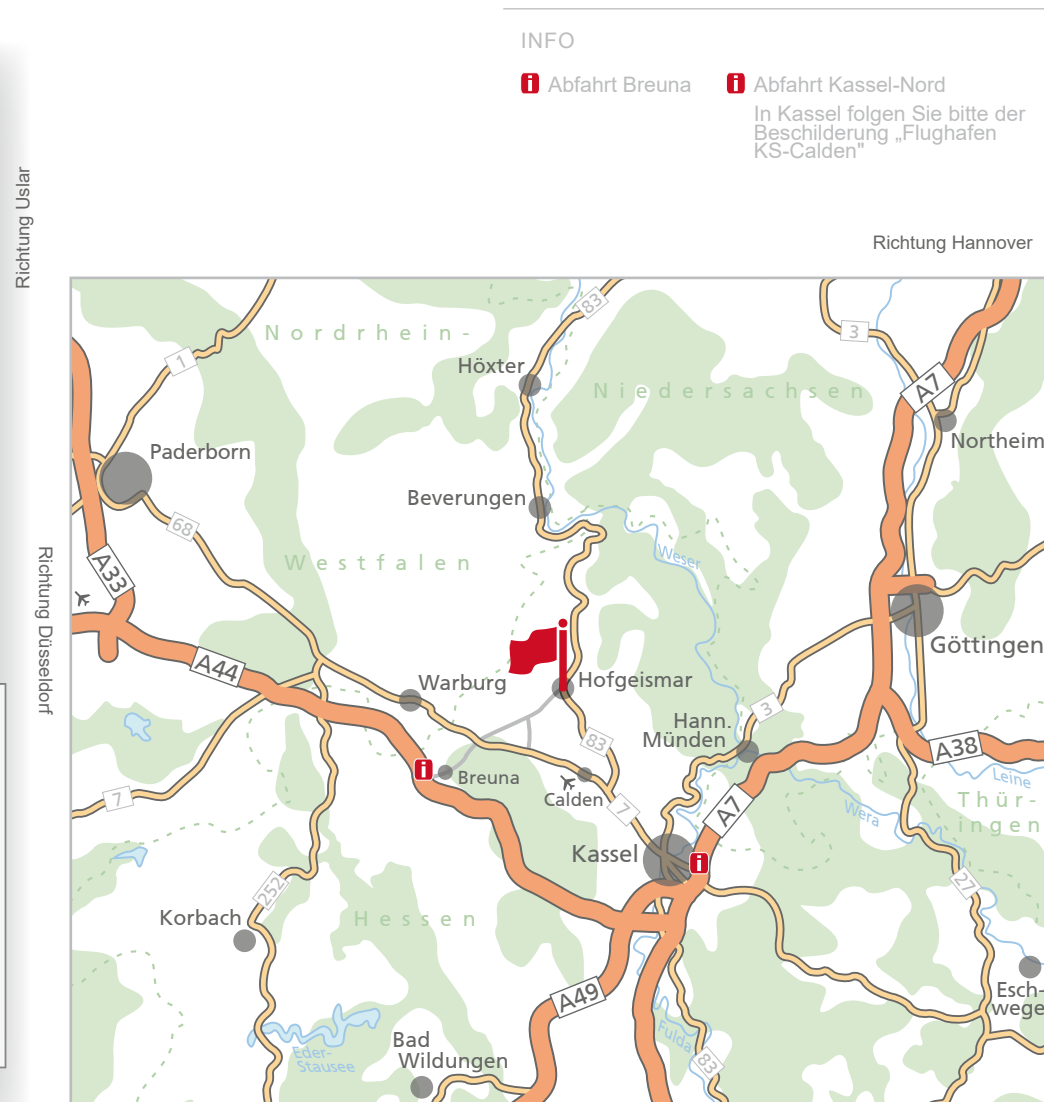

So finden Sie uns...

MANAGEMENT SERVICES

Anfahrtsplan

Maßstab 1 : 14.000

Richtung Kassel

Maßstab 1 : 80.000

Richtung Frankfurt am Main